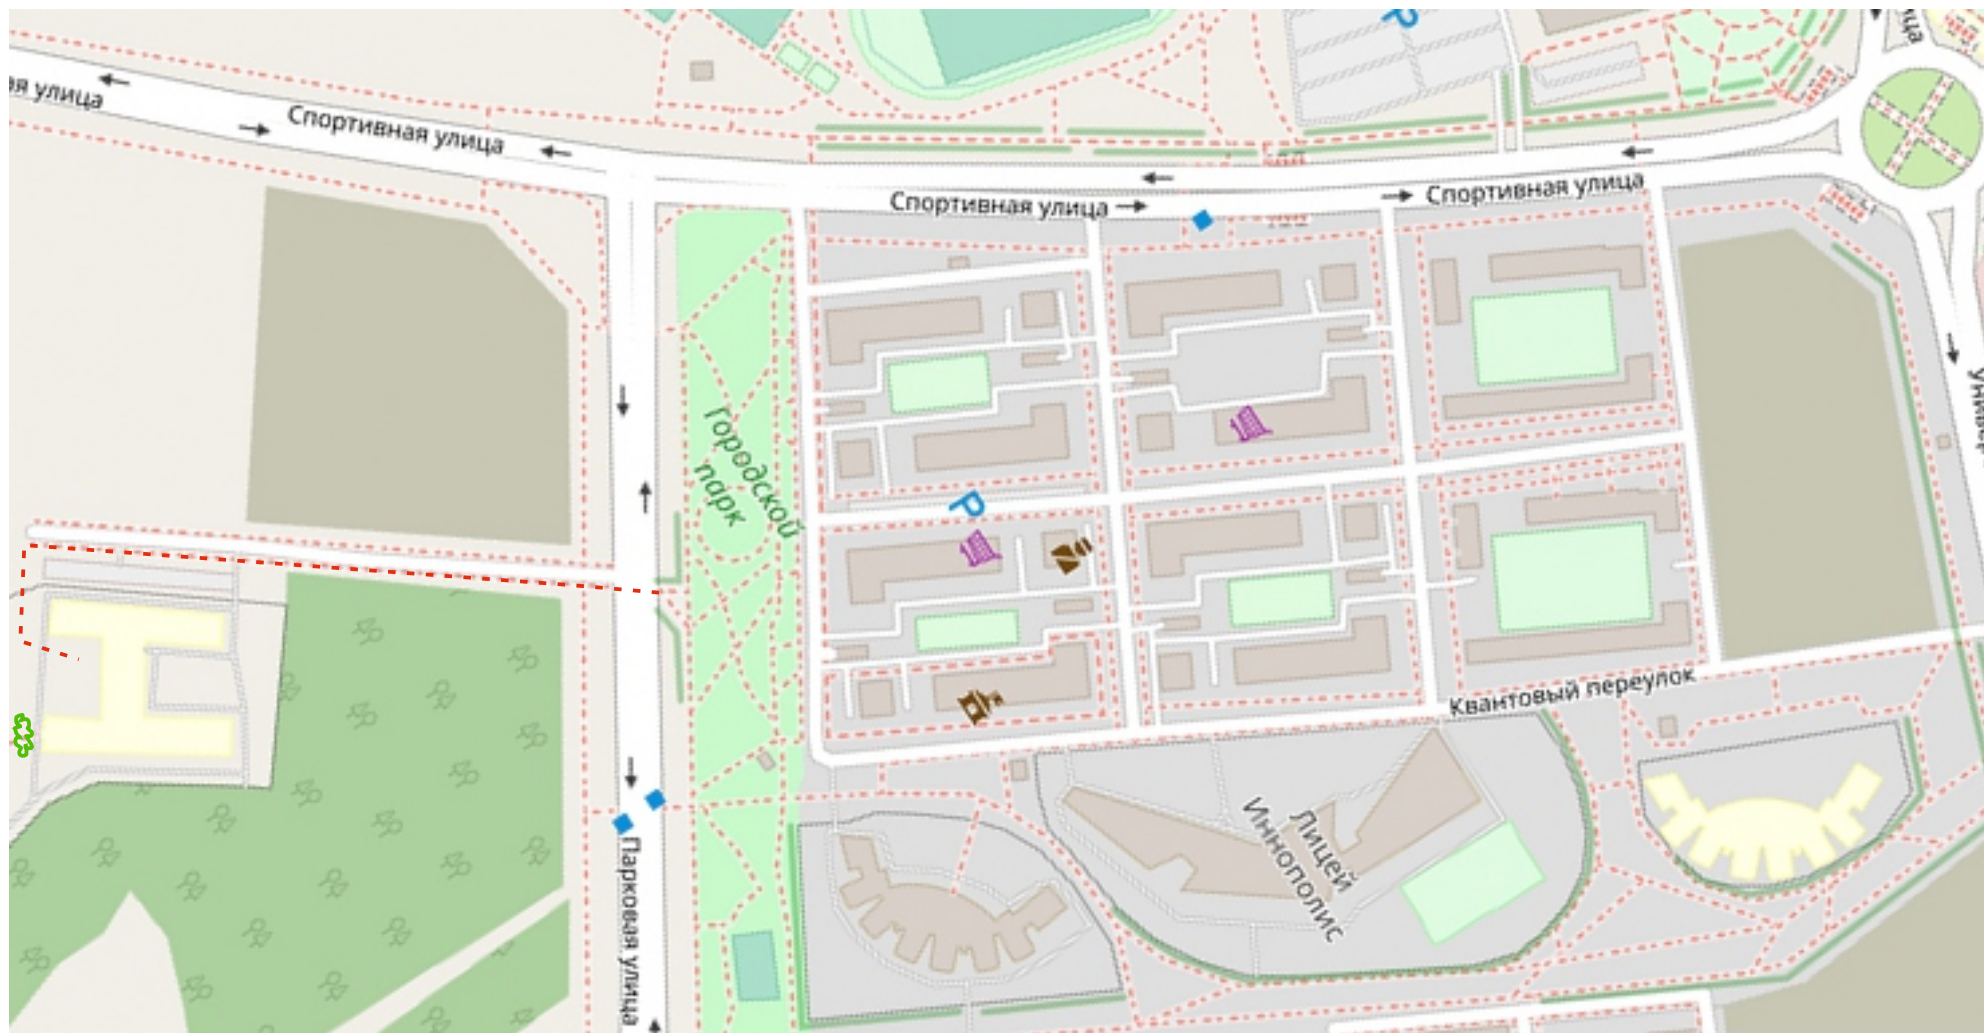

План - схема  
размещения ГАОУ «Школа Иннополис» на территории г. Иннополис, Верхнеуслонского р-на, Республики  
Татарстан с обозначением маршрутов передвижения пешеходов (учеников) и движения транспортных средств

- маршрут передвижения пешеходов (учеников) по территории г. Иннополис

- направление движения транспортных средств

- автобусная остановка «ул. Спортивная»

- место выгрузки/погрузки на территории школы